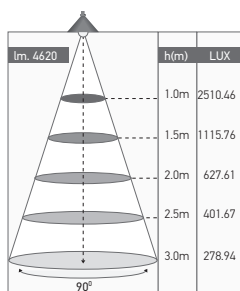

Dalle LED rectangle

ANETO 42W 3000K 4620lm

42W	3000 KELVIN	4620 LUMEN	V. AC 220-240V 50/60Hz	850°		
	GROUP 0 EN62471-2:2008	CE	RoHS			

Ref: 169332

EAN	3125461693329
Puissance	42W
Température de couleur	3000K
Flux lumineux	4620lm
Driver	BK-PLL042-1050 Entrée 220-240V 204mA Sortie 28-42V 1050mA Ta: 45°C Tc: 85°C
mA	↻ 204mA ↻ 1050mA
Température de fonctionnement	-20°C ~ 40°C
Marque des LED	EPISTAR 384pcs
Angle de diffusion	90°
Rendu des couleurs	>80
Facteur puissance	>0.9
Indice de protection	40
IK	07
Durée de vie	50'000 H
UGR	<18
Matériaux	Aluminium avec un revêtement anticorrosion
Diffuseur	PMMA (Matt)
Coloré	Blanc (RAL9016)
Poids	3.25kg
Dimensions	1195 x 295 x 12.5mm