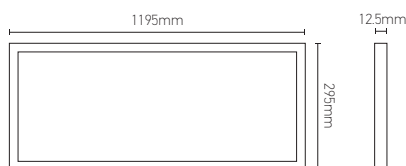

Dalle LED rectangle

ANETO 42W 3000K 4620lm

42W	3000 KELVIN	4620 LUMEN	V. AC 220-240V 50/60Hz	850°		
	GROUP 0 EN62471-2:2008	CE	RoHS			

Ref: 169332

EAN	3125461693329
Puissance	42W
Température de couleur	3000K
Flux lumineux	4620lm
Driver	BK-PLL042-1050 Entrée 220-240V 204mA Sortie 28-42V 1050mA Ta: 45°C Tc: 85°C
mA	↻ 204mA ↻ 1050mA
Température de fonctionnement	-20°C ~ 40°C
Marque des LED	EPISTAR 384pcs
Angle de diffusion	90°
Rendu des couleurs	>80
Facteur puissance	>0.9
Indice de protection	40
IK	07
Durée de vie	50'000 H
UGR	<18
Matériaux	Aluminium avec un revêtement anticorrosion
Diffuseur	PMMA (Matt)
Coloré	Blanc (RAL9016)
Poids	3.25kg
Dimensions	1195 x 295 x 12.5mm