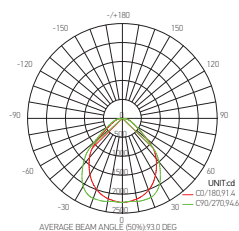

Dalle LED rectangle

ANETO 42W 3000K 4620lm

42W	3000 KELVIN	4620 LUMEN	V. AC 220-240V 50/60Hz	850°		
	GROUP 0 EN62471-2:2008	CE	RoHS			

Ref: 169332

EAN	3125461693329
Puissance	42W
Température de couleur	3000K
Flux lumineux	4620lm
Driver	BK-PLL042-1050 Entrée 220-240V 204mA Sortie 28-42V 1050mA Ta: 45°C Tc: 85°C
mA	↻ 204mA ↻ 1050mA
Température de fonctionnement	-20°C ~ 40°C
Marque des LED	EPISTAR 384pcs
Angle de diffusion	90°
Rendu des couleurs	>80
Facteur puissance	>0.9
Indice de protection	40
IK	07
Durée de vie	50'000 H
UGR	<18
Matériaux	Aluminium avec un revêtement anticorrosion
Diffuseur	PMMA (Matt)
Coloré	Blanc (RAL9016)
Poids	3.25kg
Dimensions	1195 x 295 x 12.5mm